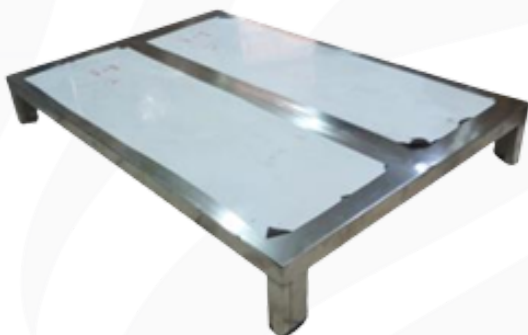

Pallet Stainless

Dimensi : 120 x 80 x 20

Rp 1.350.000